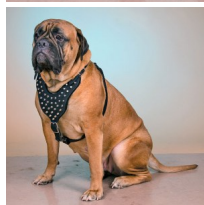

Arnés adornado conos truncados Bullmastiff «Joya»

Arnés de gran calidad de cuero marrón, natural o negro, con fornitura de acero cromado o latón, asa de agarre a petición del cliente, pechera decorada y correas fácilmente ajustables sobre el perro