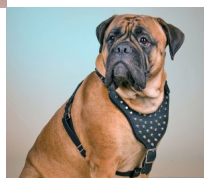

Arnés adornado conos truncados Bullmastiff «Joya»

Arnés de gran calidad de cuero marrón, natural o negro, con fornitura de acero cromado o latón, asa de agarre a petición del cliente, pechera decorada y correas fácilmente ajustables sobre el perro