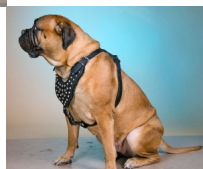

Arnés adornado conos truncados Bullmastiff «Joya»

Arnés de gran calidad de cuero marrón, natural o negro, con fornitura de acero cromado o latón, asa de agarre a petición del cliente, pechera decorada y correas fácilmente ajustables sobre el perro