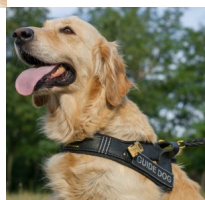

## Arnés de perro lazarillo Golden Retriever «Fe profunda»

Arnés de perro guía de cuero natural de primera calidad con forniture de latón, asa flexible y asa rígida desmontable de 35,40, 45 y 50 cm de largo, con inscripción funcional personalizable y cierre rápido