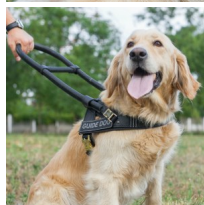

## Arnés de perro lazarillo Golden Retriever «Fe profunda»

Arnés de perro guía de cuero natural de primera calidad con forniture de latón, asa flexible y asa rígida desmontable de 35,40, 45 y 50 cm de largo, con inscripción funcional personalizable y cierre rápido