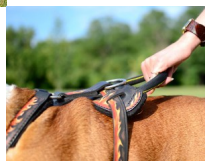

Artesanal arnés de cuero perro Bulldog inglés «Llamas»

Arnés de cuero negro con decorado artesanal representando las llamas de fuego realizado a mano con pintura resistente e inocua, cuenta con asa de agarre, correas regulables y forro de fieltro anti - rozaduras