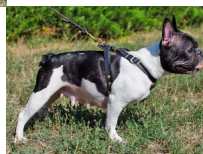

## Arnés de cuero negro perro Bulldog francés «Paseo tranquilo»

Arnés de cuero negro con acabados de lujo, pechera forrada de piel fina y suave y adornada con medallón repujado de latón a juego con la  
fornitura ideal ocasiones especiales y exposiciones caninas