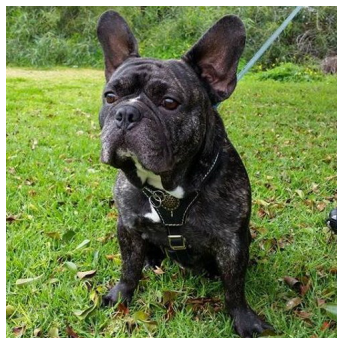

## Arnés de cuero negro perro Bulldog francés «Paseo tranquilo»

Arnés de cuero negro con acabados de lujo, pechera forrada de piel fina y suave y adornada con medallón repujado de latón a juego con la  
fornitura ideal ocasiones especiales y exposiciones caninas