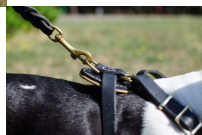

## Arnés de cuero negro perro Bulldog francés «Paseo tranquilo»

Arnés de cuero negro con acabados de lujo, pechera forrada de piel fina y suave y adornada con medallón repujado de latón a juego con la  
fornitura ideal ocasiones especiales y exposiciones caninas