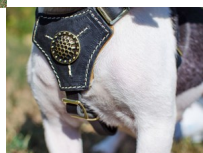

## Arnés de cuero negro perro Bulldog francés «Paseo tranquilo»

Arnés de cuero negro con acabados de lujo, pechera forrada de piel fina y suave y adornada con medallón repujado de latón a juego con la  
fornitura ideal ocasiones especiales y exposiciones caninas