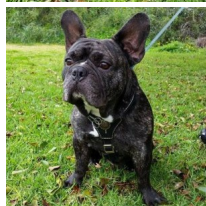

## Arnés de cuero negro perro Bulldog francés «Paseo tranquilo»

Arnés de cuero negro con acabados de lujo, pechera forrada de piel fina y suave y adornada con medallón repujado de latón a juego con la  
fornitura ideal ocasiones especiales y exposiciones caninas