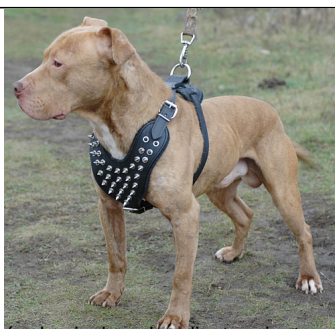

Material: *cuero natural*

Color: *negro, marrón, natural*

Decorado: *púas*

Completado: *con asa, sin asa*

Fornitura: *latón, acero cromado*

Tallas: *medium, large, x-large*

Importante:

- *arnés de cuero natural disponible en tres colores*
- *correas regulables permiten ajuste perfecto*
- *fornitura y adornis de acero cromado*
- *asa de agarre opcional*
- *hebilla de cierre rápido, protección interior de fieltro*

Uso:

- *arnés decorado uso habitual*
- *arnés decorado de diseño*
- *arnés paseo perro mediano y grande*

Talla	Cuello (cm)	Tórax (cm)
medium	35 - 64	63 - 95
large	48 - 73	68 - 105
x-large	55 - 85	79 - 125

Foto: Esquema medición del perro

Foto: Arnés de pinchos de adiestramiento para perros