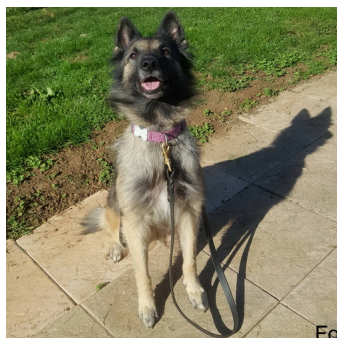

Correa de cuero clásica para perros «Paseo increíble»

?orraea canina con anillo adicional en el asa, cosida a mano útil en trabajos de servicios y formación canina.

Calificación: Sin calificación

Precio

Precio base con impuestos 20,06 €

Precio de venta 20,06 €

Descuento

[Haga una pregunta sobre este producto](#)

Fabricante: [ForDogTrainers](#)

Descripción

Correa de cuero clásica para perros. La correa de cuero natural resalta la hermosura y elegancia de su perro. La correa clásica perros, está fabricada en cuero natural de alta calidad y cocida totalmente a mano y adornada de trenzados. La correa de cuero natural puede ser equipada con un anillo adicional en el asa. Dentro de los detalles sobresalientes de la correa clásica perros es que tanto la unión del mosquetón, así como el mango de la correa, están ejecutados en forma de trenza, dándole un toque de originalidad a la correa. La correa de cuero clásica consta de mosquetón de latón o acero inoxidable muy practico y resistente. La correa clásica perros, es apropiada en el paseo diario y visitas al veterinario. Además, es útil en el adiestramiento, trabajos de servicios con perros medianos y grandes. Con esta correa de cuero natural clásica usted podrá controlar y corregir cada movimiento del perro dándole a la vez un aspecto muy elegante.

Foto: Correa de cuero para perro de raza Labrador

Foto: Correa de cuero de 20 mm de ancho para perro Pastor belga tervueren

Foto: Correa de cuero marrón para paseos diarios con Husky cachorro

Comentarios