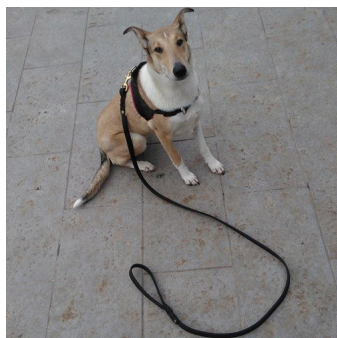

Correa de cuero clásica para perros «Paseo increíble»

?orraea canina con anillo adicional en el asa, cosida a mano útil en trabajos de servicios y formación canina.

Calificación: Sin calificación

Precio

Precio base con impuestos 20,06 €

Precio de venta 20,06 €

Descuento

[Haga una pregunta sobre este producto](#)

Fabricante: [ForDogTrainers](#)

Descripción

Correa de cuero clásica para perros. La correa de cuero natural resalta la hermosura y elegancia de su perro. La correa clásica perros, está fabricada en cuero natural de alta calidad y cocida totalmente a mano y adornada de trenzados. La correa de cuero natural puede ser equipada con un anillo adicional en el asa. Dentro de los detalles sobresalientes de la correa clásica perros es que tanto la unión del mosquetón, así como el mango de la correa, están ejecutados en forma de trenza, dándole un toque de originalidad a la correa. La correa de cuero clásica consta de mosquetón de latón o acero inoxidable muy practico y resistente. La correa clásica perros, es apropiada en el paseo diario y visitas al veterinario. Además, es útil en el adiestramiento, trabajos de servicios con perros medianos y grandes. Con esta correa de cuero natural clásica usted podrá controlar y corregir cada movimiento del perro dándole a la vez un aspecto muy elegante.

Material: *cuero natural*

Color: *negro, marrón, natural*

Mosquetón: *de latón, de acero inoxidable, pinza rápida HS*

Completado: *sin anillo en el asa, con anillo en el asa*

Ancho: *2 cm*

Largo: *60 cm, 90 cm, 120 cm, 150 cm, 180 cm, 210 cm*