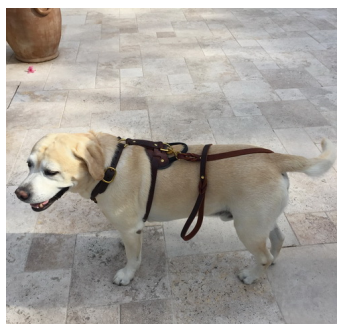

Correa de cuero clásica para perros «Paseo increíble»

?orraea canina con anillo adicional en el asa, cosida a mano útil en trabajos de servicios y formación canina.

Calificación: Sin calificación

Precio

Precio base con impuestos 20,06 €

Precio de venta 20,06 €

Descuento

[Haga una pregunta sobre este producto](#)

Fabricante: [ForDogTrainers](#)

Descripción

Correa de cuero clásica para perros. La correa de cuero natural resalta la hermosura y elegancia de su perro. La correa clásica perros, está fabricada en cuero natural de alta calidad y cocida totalmente a mano y adornada de trenzados. La correa de cuero natural puede ser equipada con un anillo adicional en el asa. Dentro de los detalles sobresalientes de la correa clásica perros es que tanto la unión del mosquetón, así como el mango de la correa, están ejecutados en forma de trenza, dándole un toque de originalidad a la correa. La correa de cuero clásica consta de mosquetón de latón o acero inoxidable muy practico y resistente. La correa clásica perros, es apropiada en el paseo diario y visitas al veterinario. Además, es útil en el adiestramiento, trabajos de servicios con perros medianos y grandes. Con esta correa de cuero natural clásica usted podrá controlar y corregir cada movimiento del perro dándole a la vez un aspecto muy elegante.

Importante:

- *correa clásica perros elaborada de materiales de calidad con herrajes metálicos de latón y acero inoxidable*
- *correa cuero natural posee el certificado de calidad internacional*

Uso:

- *correa de cuero clásica de perros medianos y grandes*
- *correa perros utilizada en las caminatas, paseos cotidianos y visitas al veterinario*
- *correa clásica perros de entrenamiento canino y demostración de perro mediano y grande*
- *correa de cuero natural útil en el trabajo de patrulleo y rastreo*