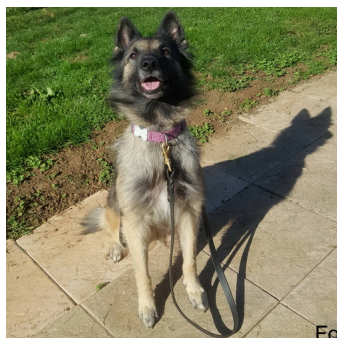

Correa de cuero clásica para perros «Paseo increíble»

?orrea canina con anillo adicional en el asa, cosida a mano útil en trabajos de servicios y formación canina.

Calificación: Sin calificación

Precio

Precio base con impuestos 29,19 €

Precio de venta 29,19 €

Descuento

[Haga una pregunta sobre este producto](#)

Fabricante: [ForDogTrainers](#)

Descripción

Correa de cuero clásica para perros. La correa de cuero natural resalta la hermosura y elegancia de su perro. La correa clásica perros, está fabricada en cuero natural de alta calidad y cocida totalmente a mano y adornada de trenzados. La correa de cuero natural puede ser equipada con un anillo adicional en el asa. Dentro de los detalles sobresalientes de la correa clásica perros es que tanto la unión del mosquetón, así como el mango de la correa, están ejecutados en forma de trenza, dándole un toque de originalidad a la correa. La correa de cuero clásica consta de mosquetón de latón o acero inoxidable muy práctico y resistente. La correa clásica perros, es apropiada en el paseo diario y visitas al veterinario. Además, es útil en el adiestramiento, trabajos de servicios con perros medianos y grandes. Con esta correa de cuero natural clásica usted podrá controlar y corregir cada movimiento del perro dándole a la vez un aspecto muy elegante.

Foto: Correa de cuero para perro de raza Labrador

Foto: Correa de cuero de 20 mm de ancho para perro Pastor belga tervueren

Foto: Correa de cuero marrón para paseos diarios con Husky cachorro

Comentarios