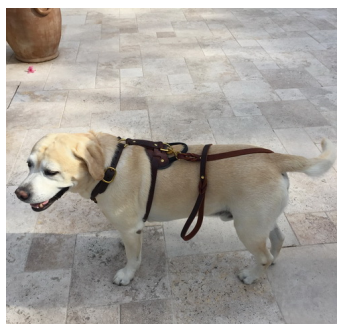

Correa de cuero clásica para perros «Paseo increíble»

?orrea canina con anillo adicional en el asa, cosida a mano útil en trabajos de servicios y formación canina.

Calificación: Sin calificación

Precio

Precio base con impuestos 29,19 €

Precio de venta 29,19 €

Descuento

[Haga una pregunta sobre este producto](#)

Fabricante: [ForDogTrainers](#)

Descripción

Correa de cuero clásica para perros. La correa de cuero natural resalta la hermosura y elegancia de su perro. La correa clásica perros, está fabricada en cuero natural de alta calidad y cocida totalmente a mano y adornada de trenzados. La correa de cuero natural puede ser equipada con un anillo adicional en el asa. Dentro de los detalles sobresalientes de la correa clásica perros es que tanto la unión del mosquetón, así como el mango de la correa, están ejecutados en forma de trenza, dándole un toque de originalidad a la correa. La correa de cuero clásica consta de mosquetón de latón o acero inoxidable muy práctico y resistente. La correa clásica perros, es apropiada en el paseo diario y visitas al veterinario. Además, es útil en el adiestramiento, trabajos de servicios con perros medianos y grandes. Con esta correa de cuero natural clásica usted podrá controlar y corregir cada movimiento del perro dándole a la vez un aspecto muy elegante.

Importante:

- *correa clásica perros elaborada de materiales de calidad con herrajes metálicos de latón y acero inoxidable*
- *correa cuero natural posee el certificado de calidad internacional*

Uso:

- *correa de cuero clásica de perros medianos y grandes*
- *correa perros utilizada en las caminatas, paseos cotidianos y visitas al veterinario*
- *correa clásica perros de entrenamiento canino y demostración de perro mediano y grande*
- *correa de cuero natural útil en el trabajo de patrulleo y rastreo*