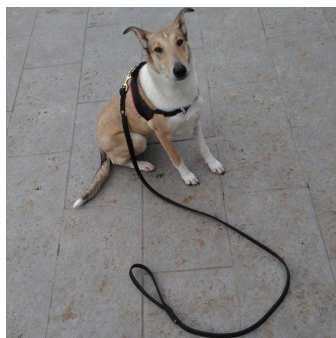

Correa de cuero clásica para perros «Paseo increíble»

?orrea canina con anillo adicional en el asa, cosida a mano útil en trabajos de servicios y formación canina.

Calificación: Sin calificación

Precio

Precio base con impuestos 29,19 €

Precio de venta 29,19 €

Descuento

[Haga una pregunta sobre este producto](#)

Fabricante: [ForDogTrainers](#)

Descripción

Correa de cuero clásica para perros. La correa de cuero natural resalta la hermosura y elegancia de su perro. La correa clásica perros, está fabricada en cuero natural de alta calidad y cocida totalmente a mano y adornada de trenzados. La correa de cuero natural puede ser equipada con un anillo adicional en el asa. Dentro de los detalles sobresalientes de la correa clásica perros es que tanto la unión del mosquetón, así como el mango de la correa, están ejecutados en forma de trenza, dándole un toque de originalidad a la correa. La correa de cuero clásica consta de mosquetón de latón o acero inoxidable muy práctico y resistente. La correa clásica perros, es apropiada en el paseo diario y visitas al veterinario. Además, es útil en el adiestramiento, trabajos de servicios con perros medianos y grandes. Con esta correa de cuero natural clásica usted podrá controlar y corregir cada movimiento del perro dándole a la vez un aspecto muy elegante.

Material: *cuero natural*

Color: *negro, marrón, natural*

Mosquetón: *de latón, de acero inoxidable, pinza rápida HS*

Completado: *sin anillo en el asa, con anillo en el asa*

Ancho: *2 cm*

Largo: *60 cm, 90 cm, 120 cm, 150 cm, 180 cm, 210 cm*