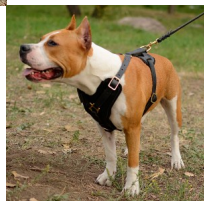

## Arnés adiestramiento canino Amstaff «Fuerza»

Arnés clásico de cuero genuino, cómodo y seguro, con hebilla de cierre rápido, correas ajustables, tres colores a elegir y forniture de latón

brillante disponible con práctico asa de agarre opcional