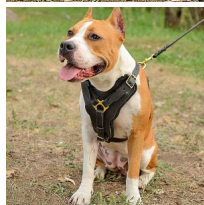

## Arnés adiestramiento canino Amstaff «Fuerza»

Arnés clásico de cuero genuino, cómodo y seguro, con hebilla de cierre rápido, correas ajustables, tres colores a elegir y forniture de latón

brillante disponible con práctico asa de agarre opcional