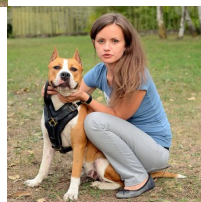

## Arnés adiestramiento canino Amstaff «Fuerza»

Arnés clásico de cuero genuino, cómodo y seguro, con hebilla de cierre rápido, correas ajustables, tres colores a elegir y forniture de latón

brillante disponible con práctico asa de agarre opcional