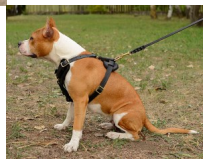

## Arnés adiestramiento canino Amstaff «Fuerza»

Arnés clásico de cuero genuino, cómodo y seguro, con hebilla de cierre rápido, correas ajustables, tres colores a elegir y forniture de latón

brillante disponible con práctico asa de agarre opcional