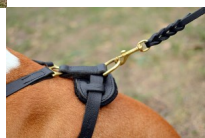

## Arnés adiestramiento canino Amstaff «Fuerza»

Arnés clásico de cuero genuino, cómodo y seguro, con hebilla de cierre rápido, correas ajustables, tres colores a elegir y forniture de latón

brillante disponible con práctico asa de agarre opcional