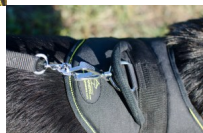

Arnés deportivo perro Pastor Alemán «Fuerza de tracción»

Arnés de nylon negro lavable y resistente con correas ajustables, tres puntos de enganche, cierre rápido, asa de agarre en el lomo y anillos soldados de acero disponible en varias tallas