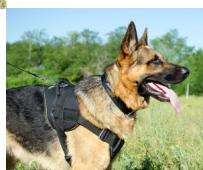

Arnés deportivo perro Pastor Alemán «Fuerza de tracción»

Arnés de nylon negro lavable y resistente con correas ajustables, tres puntos de enganche, cierre rápido, asa de agarre en el lomo y anillos soldados de acero disponible en varias tallas