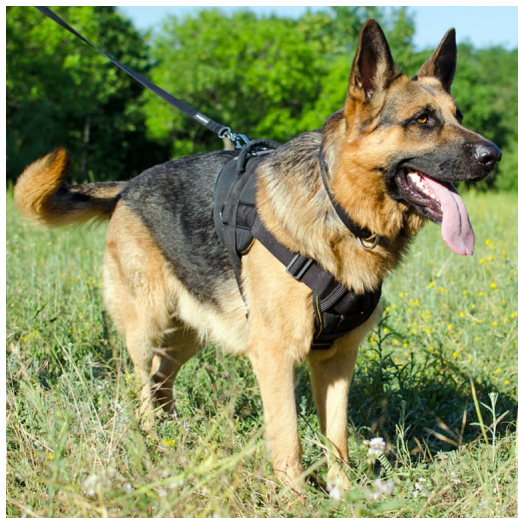

Arnés deportivo perro Pastor Alemán «Fuerza de tracción»

Arnés de nylon negro lavable y resistente con correas ajustables, tres puntos de enganche, cierre rápido, asa de agarre en el lomo y anillos soldados de acero disponible en varias tallas