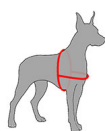

Material: *nylon*

Color: *negro*

Fornitura: *acero cromado, plástico*

Tallas: *small, medium, large*

Completado: *con asa*

Importante:

- *arnés de primera cosido con hilo resistente*
- *tres anillos soldados para arrastre y tracción*
- *arnés Pastor Alemán lavable, duradero*
- *hebilla de cierre rápido de plástico duro*
- *todas las correas regulables sobre el perro*
- *pechera para repartir carga*

Uso:

- *arnés canino de nylon apto paseo*
- *adiestramiento canino*
- *uso deportivo y recreativo*
- *ejercicios de arrastre y tracción*
- *perros de trabajo y servicio*

Talla	Tórax (cm)	Pecho (cm)
small	55 - 68	regulable
medium	69 - 89	regulable
large	80 - 109	regulable

Foto: Esquema medición del perro

Comentarios

Aún no hay comentarios para este producto.