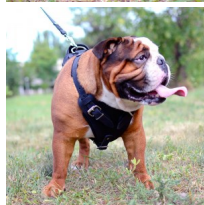

Arnés ajustable de cuero Bulldog Inglés «Perro de trabajo»

Arnés de cuero con pechera y correas regulables disponible en tres colores básicos, asa de agarre opcional, fornitura de acero cromado o latón y forro protector anti-roces en el interior