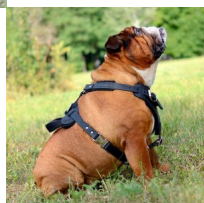

Arnés ajustable de cuero Bulldog Inglés «Perro de trabajo»

Arnés de cuero con pechera y correas regulables disponible en tres colores básicos, asa de agarre opcional, fornitura de acero cromado o latón y forro protector anti-roces en el interior