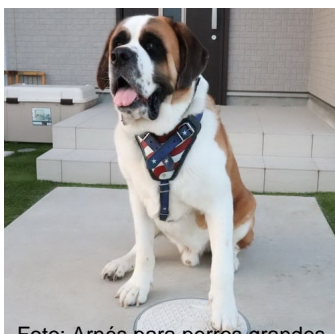

Foto: Arnés para perros grandes

Comentarios

Aún no hay comentarios para este producto.