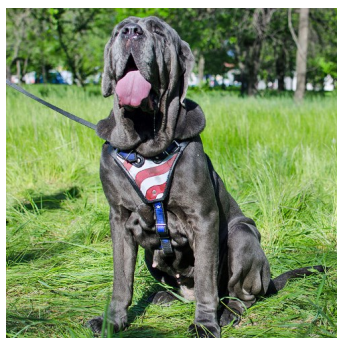

Descripción

Arnés canino pintado a mano «Bandera Americana» es un artículo de diseño exclusivo, realizado por grandes maestros artesanos. ¿Valora la calidad, la comodidad y el aspecto impecable? Entonces este estupendo modelo artesanal de arnés canino pintado a mano es justo lo que necesita. Arnés con bandera americana es un accesorio universal, pensando para perros policía y de ejército, trabajo de guardia y protección, adiestramiento en defensa y ataque, uso deportivo y recreativo o paseo habitual diario. Arnés canino pintado a mano destaca por su diseño único, dibujado a mano con colores de la bandera americana. La pintura con la que está hecho el dibujo, es resistente al agua y desgaste, inocua para los perros y no pierde el color con el paso de tiempo. Arnés con bandera americana mantendrá su aspecto inicial durante mucho tiempo. Arnés canino pintado a mano está realizado de cuero natural de óptima calidad, seleccionado especialmente para la fabricación de accesorios caninos de gama alta. Arnés con bandera americana es un artículo resistente, duradero y seguro, pensado para soportar grandes cargas. El arnés canino pintado a mano puede ser un poco duro al principio, habitual en artículos de cuero natural, pero pronto reblandecerá del contacto con la piel, asentándose a la perfección al cuerpo del perro. El interior del arnés con bandera americana está protegido con un forro de fieltro en la zona de la pechera y los hombros, aportando máxima comodidad al perro y evitando rozaduras en la piel. Tenga en cuenta que en la talla S no hay forro de fieltro en los tirantes de los hombros. Todas las correas llevan un simple sistema de regulación, que permite ajustar a la perfección el arnés canino pintado a mano una vez colocado sobre el perro. Arnés con bandera americana cuenta con práctica hebilla de cierre rápido, que se abrocha en un “click” y se libera presionando las pestañas. En la parte superior, el arnés canino pintado a mano lleva un asa de agarre antideslizante, que facilita el control sobre el perro durante el adiestramiento, el paseo o el trabajo. La farnitura de arnés con bandera americana está fabricada de acero cromado, resistente e inoxidable. El anillo de enganchar el mosquetón y los anillos de unión están soldados para mayor seguridad. En algunos casos, los accesorios metálicos pueden diferir en forma del que se muestra en las fotografías, pero esto no afecta a la fiabilidad y la funcionalidad del producto. Disponemos de arnés con bandera americana en tallas S, M, L y XL, aptas para prácticamente todas las razas de perros medianos y grandes. Arnés canino pintado a mano está realizado de materiales seguros e inocuos, según la normativa internacional de calidad.