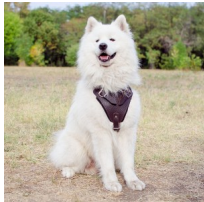

Exclusivo arnés con pechera Samoyedo «Bandera Americana»

Arnés de cuero negro, natural o marrón, con pechera con forrada de fieltro suave, cuenta con correas ajustables, fornitura de latón o acero cromado, hebilla de cierre rápido, asa opcional y varias tallas

Arnés de cuero con pechera Samoyedo es un accesorio canino básico, creado por diseñadores y maestros artesanos en colaboración con los mejores veterinarios. ¿Le gusta lo práctico y lo seguro y quiere adquirir un arnés para su amigo Samoyedo que corresponda a estas características? Si es así – está en el lugar adecuado y este modelo de arnés de cuero perro es precisamente lo que necesita. Arnés con