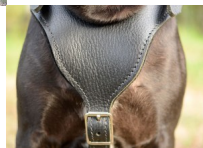

Básico arnés de cuero perro Pitbull «Anda & Entrena»

Arnés de cuero con amplia pechera con forro protector de fieltro, anillos soldados, fornitura de acero cromado o latón, varias tallas, colores marrón, natural o negro y correas ajustables sobre el perro