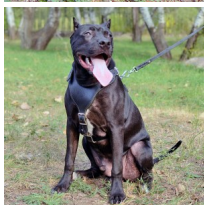

Básico arnés de cuero perro Pitbull «Anda & Entrena»

Arnés de cuero con amplia pechera con forro protector de fieltro, anillos soldados, fornitura de acero cromado o latón, varias tallas, colores marrón, natural o negro y correas ajustables sobre el perro