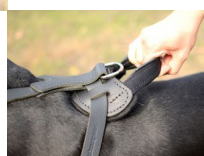

Básico arnés de cuero perro Pitbull «Anda & Entrena»

Arnés de cuero con amplia pechera con forro protector de fieltro, anillos soldados, fornitura de acero cromado o latón, varias tallas, colores marrón, natural o negro y correas ajustables sobre el perro