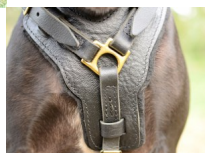

Resistente arnés de cuero perro Pitbull «Fuerza»

Arnés en varias tallas y tres colores negro, marrón y natural con protector de fieltro en el lomo y la pechera, fornitura de latón, anillos soldados, hebilla de cierre rápido y correas ajustables sobre el perro

Material: *cuero natural*

Color: *negro, marrón, natural*

Completado: *con asa, sin asa*

Fornitura: *latón*

Tallas: *medium, large*

Importante:

- *arnés de primera calidad*
- *hebilla de cierre rápido*
- *correas fácilmente ajustables*
- *forro de fieltro para protección en la pechera y espalda*
- *anillos soldados*
- *costuras con hilo resistente*