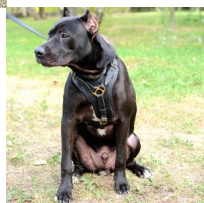

Resistente arnés de cuero perro Pitbull «Fuerza»

Arnés en varias tallas y tres colores negro, marrón y natural con protector de fieltro en el lomo y la pechera, fornitura de latón, anillos soldados, hebilla de cierre rápido y correas ajustables sobre el perro

Material: *cuero natural*

Color: *negro, marrón, natural*

Completado: *con asa, sin asa*

Fornitura: *latón*

Tallas: *medium, large*

Importante:

- *arnés de primera calidad*
- *hebilla de cierre rápido*
- *correas fácilmente ajustables*
- *forro de fieltro para protección en la pechera y espalda*
- *anillos soldados*
- *costuras con hilo resistente*