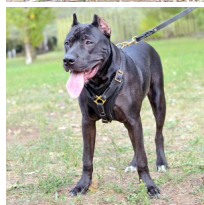

Resistente arnés de cuero perro Pitbull «Fuerza»

Arnés en varias tallas y tres colores negro, marrón y natural con protector de fieltro en el lomo y la pechera, fornitura de latón, anillos soldados, hebilla de cierre rápido y correas ajustables sobre el perro

Material: *cuero natural*

Color: *negro, marrón, natural*

Completado: *con asa, sin asa*

Fornitura: *latón*

Tallas: *medium, large*

Importante:

- *arnés de primera calidad*
- *hebilla de cierre rápido*
- *correas fácilmente ajustables*
- *forro de fieltro para protección en la pechera y espalda*
- *anillos soldados*
- *costuras con hilo resistente*