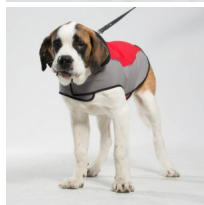

Ropa de nylon perro Guardián de Moscú «Capa chubasquero»

Capa chubasquero canino realizado de nylon rojo con gris con cómodos cierres a velcro y práctico ojal para pasar la correa disponible en varias tallas, resistente, lavable, cortavientos, ligero y transpirable

Material: *nylon*

Color: *rojo y gris*

Tallas: *xx-large, xxx-large, xxxx-large*

Completado: *ojal para enganchar la correa*

Importante:

- *nylon de gran calidad*
- *fillo reflectante en los laterales*
- *cómodos ajustes a velcro*
- *lavable, resistente y práctico*

Uso:

- *ropa Guardián de Moscú paseo diario*
- *ligero, impermeable y cortavientos*
- *capa protectora lavable a mano o máquina*
- *fillo reflectante para visibilidad en la oscuridad*

Talla	Tórax (cm)	Espalda (cm)
xx-large	74 - 86	60
xxx-large	83 - 103	67
xxxx-large	94 - 114	72