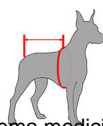

Material: *nylon*

Color: *rojo y gris*

Tallas: *xx-large, xxx-large, xxxx-large*

Completado: *ojal para enganchar la correa*

Importante:

- *nylon de gran calidad*
- *fillo reflectante en los laterales*
- *cómodos ajustes a velcro*
- *lavable, resistente y práctico*

Uso:

- *ropa Guardián de Moscú paseo diario*
- *ligero, impermeable y cortavientos*
- *capa protectora lavable a mano o máquina*
- *fillo reflectante para visibilidad en la oscuridad*

Talla	Tórax (cm)	Espalda (cm)
xx-large	74 - 86	60
xxx-large	83 - 103	67
xxxx-large	94 - 114	72

Foto: Esquema medición del perro

Comentarios

Aún no hay comentarios para este producto.